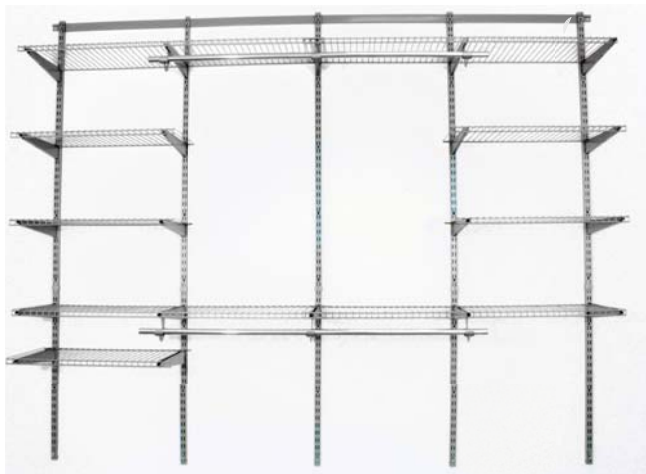

Комплект PREMIUM

дополнительные полки и аксессуары помогут усовершенствовать ваше гардеробное пространство и сделать его необычайно функциональным и удобным в пользовании.